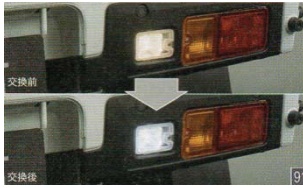

- ●LED バルブ (バックランプ用) (1 個)
  ウェッジ球タイプ。 T16 12V 7.5W
  税込 ¥7,326- (税抜き ¥6,660-)