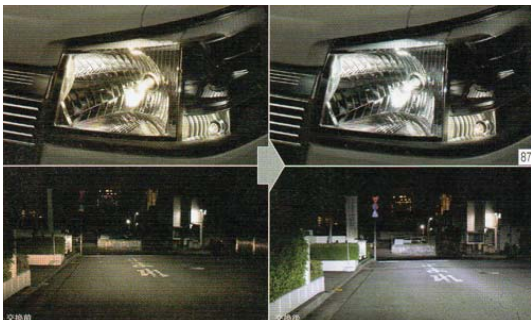

- ●ステアリングカバー（本革）
  税込 ¥13,926-（税抜き ¥12,660-）

- ●ステアリングカバー（高性能タイプ・ブラック）
  税込 ¥6,666-（税抜き ¥6,060-）

- ●スタイリッシュドアエッジモール（車体色対応）
  各色・1台分・2本セット
  税込 ¥6,072-（税抜き ¥5,520-）

- ●ドアエッジモール（メッキ調）
  各色・1台分・2本セット
  税込 ¥6,512-（税抜き ¥5,920-）

- ●ワイドバイザー（ステンレスモール付）
  材質：アクリル
  税込 ¥18,326-（税抜き ¥16,660-）

- ●ワイドバイザー
  材質：樹脂（アクリル）
  税込 ¥10,626-（税抜き ¥9,660-）

- ●ロングバイザー
  材質：樹脂（アクリル）
  税込 ¥6,006-（税抜き ¥5,460-）

- ●LED ヘッドランプバルブ（H4）（2個）

掲載商品は、ダイハツ純正アクセサリではありません。
保証期間はご購入日から3年です。

税込 ¥41,712-（税抜き ¥37,920-）

※メーカーオプションのLEDバック/LEDヘッドランプ付車には装着不可。

- ●LED ホワイトバルブ（2個）

ポジションランプ用。ウェッジ球タイプ。

税込 ¥7,678-（税抜き ¥6,980-）

※メーカーオプションのLEDバック/LEDヘッドランプ付車には装着不可。