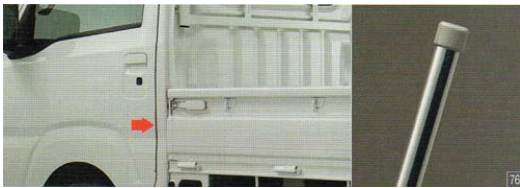

- ●ドアエッジモール（メッキ調）
  各色・1台分・2本セット
  税込 ¥6,512-（税抜き ¥5,920-）