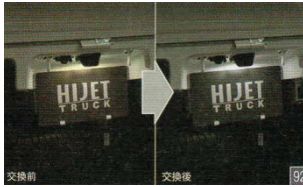

- LED バルブ (ライセンスランプ用) (1 個)
ウェッジ球タイプ。
税込 ¥4,026- (税抜き ¥3,660-)

- LED キー照明 (ブルー)
ドアを開けたら点灯。暗がりでも容易にキーシリンダーが探せます。
税込 ¥10,516- (税抜き ¥9,560-)
※エクストラを除く。 ※メーカーオプションの省カバック付車には装着不可。

- LED フロアイルミネーション
税込 ¥16,082- (税抜き ¥14,620-)