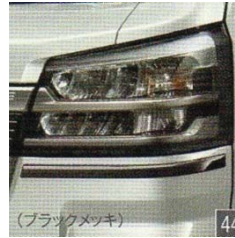

税込¥34,078-（税抜き¥30,980-）

※スタンダードのみ設定可

●フロントアッパーガーニッシュ（メッキ）

税込¥25,278-（税抜き¥22,980-）

●フロントガーニッシュ 税込¥34,078-（税抜き¥30,980-） ※スタンダードのみ設定可

41 (ガンメタ)

41 (ホワイト)

●ヘッドランプガーニッシュ
(メッキ)
税込 ¥16,104-
(税抜き ¥14,640-)