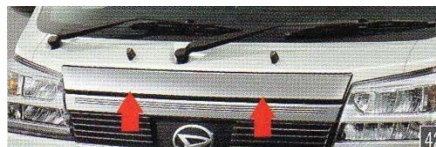

●フロントアッパーガーニッシュ（メッキ）

税込¥25,278-（税抜き¥22,980-）