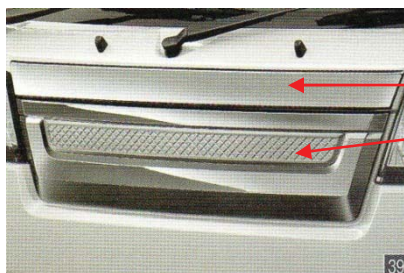

省力パック

様々な操作を、指一本でラクに、スマートに。

●キーフリーシステム

〈イモビライザー機能付・リクエストスイッチ付（運転席／助手席）〉
キーを使わずに、ドアの施錠・解錠が可能。

●電動格納式ドアミラー

スイッチ操作によるドアミラーの開閉が可能。

●パワーウィンドウ（運転席挟み込み防止機構付）

運転席側はワンタッチで全開・全閉。

駐車券を受け取る時などに便利。

●プッシュボタンスタート ●パワードアロック ●カラードアミラー（ブラック）

スタンダード（スマートアシスト非装着車不可） 税込¥66,000-（税抜き¥60,000-）

●これらの装備はエクストラには標準装備

メッキパック

●フロントガーニッシュ（メッキ）

●フロントアッパーガーニッシュ（メッキ）

の2点セット。

スタンダード 税込¥48,356-（税抜き¥43,960-）

オプションアイテム

●フロントガーニッシュ（メッキ）

税込¥34,078-（税抜き¥30,980-）

※スタンダードのみ設定可

●フロントアッパーガーニッシュ（メッキ）

税込¥25,278-（税抜き¥22,980-）

●フロントガーニッシュ 税込¥34,078-（税抜き¥30,980-） ※スタンダードのみ設定可

41 (ガンメタ)

41 (ホワイト)