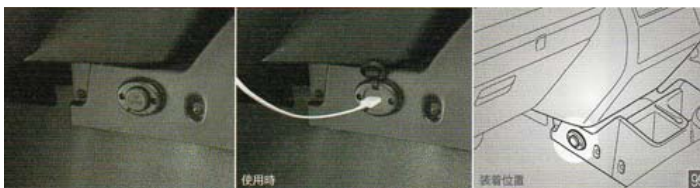

- ●USB チャージャー
  税込 ¥8,206- (税抜き ¥7,460-)