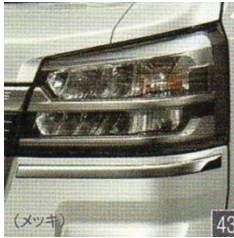

税込¥34,078-（税抜き¥30,980-）

※スタンダードのみ設定可

●フロントアッパーガーニッシュ（メッキ）

税込¥25,278-（税抜き¥22,980-）

●フロントガーニッシュ 税込¥34,078-（税抜き¥30,980-） ※スタンダードのみ設定可

41 (ガンメタ)

41 (ホワイト)

●ヘッドランプガーニッシュ
(メッキ)
税込 ¥16,104-
(税抜き ¥14,640-)